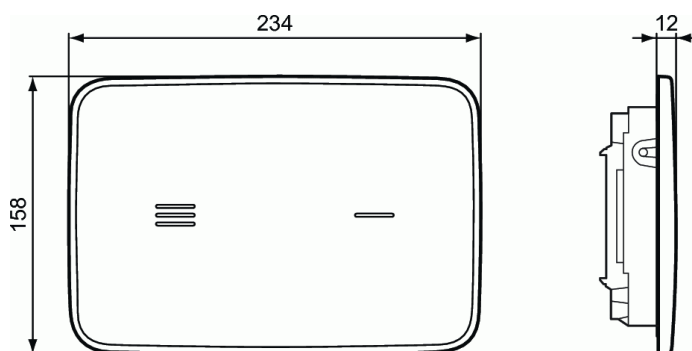

PROSYS

Altes™ clapeta de actionare no touch

Altes™ clapeta de actionare no touch

Economie de apa - doua debite de spalare

Activare no touch - prin senzori capacitivi

Igienic si simplu de curatat

O bucata de material ceramic:

- Negru

- Alb

Pentru combinatia cu:

- ProSys™ 80M cadre si rezervoare in combinatie cu unul din urmatoarele kituri:

Kit pentru clapete de actionare no touch/clapete de actionare cu senzor alimentate electric cu - 100-240V AC / 6.75V D (R015067) sau Kitul de transmisie SmartForce - economiseste energie, tehnologia SmartForce valorifica puterea apei in miscare pentru a genera energia suficienta actionarii unei clapete de comanda no touch (R019167)

- ProSys™ 120M cadre si rezervoare in combinatie cu unul din urmatoarele kituri:

Kit pentru clapete de actionare no touch/clapete de actionare cu senzor alimentate electric cu - 100-240V AC / 6.75V D (R015867) sau Kitul de transmisie SmartForce - economiseste energie, tehnologia SmartForce valorifica puterea apei in miscare pentru a genera energia suficienta actionarii unei clapete de actionare no touch (R015767)

FINISAJ*

* A6 = Negru, AC = Alb